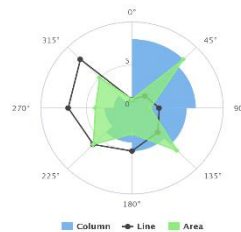

Vrste grafova (2)

- Standardni 3D grafovi
točke, linije, površine, stupci, pite, ...

ObjectPlanet Inc

Highcharts.com

Vrste grafova (3)

- **Specijalni tipovi grafova**
Sankey, Voronoi, Mjehurici, Polar, ...

Sankey Diagrams

Voronoi Tessellation

Highcharts Bubbles

Highcharts Polar Chart

Vrste grafova (4)

- **Uobičajeni pokazatelji**
Mjerni instrumenti, karte, grafički prikazi, ...

Speedometer

highcharts.com

Meteorogram for London, United Kingdom

Wind rose for South Shore Met Station, Oregon

Source: or.water.usgs.gov

Tipovi sustava za prikaz podataka

- **Alati za grafički prikaz podataka**
podatke je potrebno samostalno ili programski prilagoditi i predati alatima
- **Alati s vlastitim bazama podataka**
podaci su pripremljeni i pohranjeni u odgovarajućem obliku
- **Alati s sustavom interpretacije podataka**
podaci se uzimaju iz originalnih logova te se kreiraju grafički prikazi