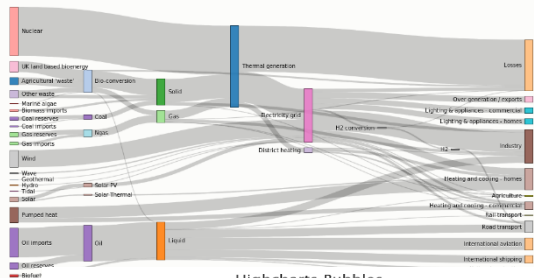

Izvori podataka (3)

- **Mrežni i standardizirani podaci**
 - Podaci o geo lokacijama
 - Podaci iz trećih izvora
 - ...

Vrste grafova

- **Standardni 2D grafovi**
točke, linije, površine, stupci, pite, ...

Vrste grafova (2)

- Standardni 3D grafovi
točke, linije, površine, stupci, pite, ...

ObjectPlanet Inc

Highcharts.com

Vrste grafova (3)

- **Specijalni tipovi grafova**
Sankey, Voronoi, Mjehurici, Polar, ...

Sankey Diagrams

Voronoi Tessellation

Highcharts Bubbles

Highcharts Polar Chart

Vrste grafova (4)

- **Uobičajeni pokazatelji**
Mjerni instrumenti, karte, grafički prikazi, ...

Speedometer

highcharts.com

Meteorogram for London, United Kingdom

Wind rose for South Shore Met Station, Oregon

Source: or.water.usgs.gov

Tipovi sustava za prikaz podataka

- **Alati za grafički prikaz podataka**
podatke je potrebno samostalno ili programski prilagoditi i predati alatima
- **Alati s vlastitim bazama podataka**
podaci su pripremljeni i pohranjeni u odgovarajućem obliku
- **Alati s sustavom interpretacije podataka**
podaci se uzimaju iz originalnih logova te se kreiraju grafički prikazi