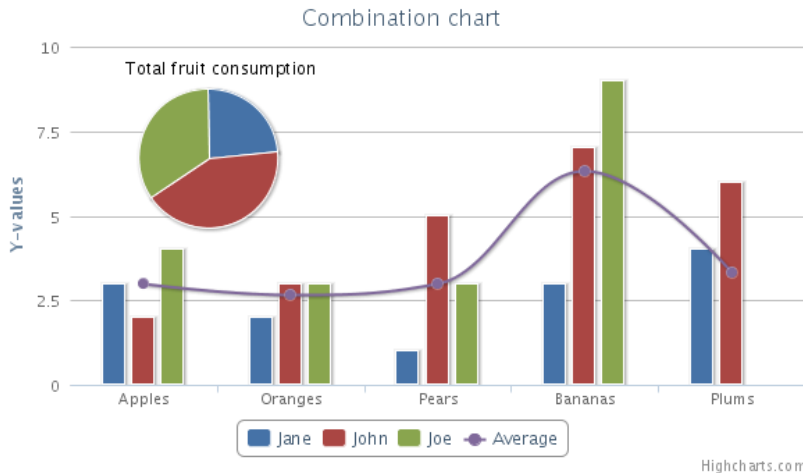

Vrste grafova

- **Standardni 2D grafovi**
  točke, linije, površine, stupci, pite, ...