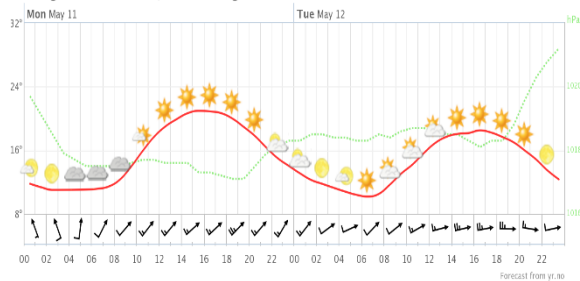

Sankey Diagrams

Voronoi Tessellation

Highcharts Bubbles

Highcharts Polar Chart

Vrste grafova (4)

- **Uobičajeni pokazatelji**
Mjerni instrumenti, karte, grafički prikazi, ...

Speedometer

highcharts.com

Meteorogram for London, United Kingdom

Wind rose for South Shore Met Station, Oregon

Source: or.water.usgs.gov

Tipovi sustava za prikaz podataka

- **Alati za grafički prikaz podataka**
podatke je potrebno samostalno ili programski prilagoditi i predati alatima
- **Alati s vlastitim bazama podataka**
podaci su pripremljeni i pohranjeni u odgovarajućem obliku
- **Alati s sustavom interpretacije podataka**
podaci se uzimaju iz originalnih logova te se kreiraju grafički prikazi