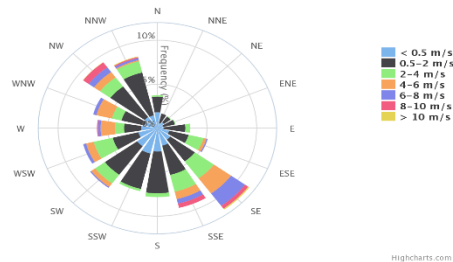

Izvori podataka (3)

- **Mrežni i standardizirani podaci**
 - Podaci o geo lokacijama
 - Podaci iz trećih izvora
 - ...

Vrste grafova

- **Standardni 2D grafovi**
točke, linije, površine, stupci, pite, ...

Vrste grafova (2)

- Standardni 3D grafovi
točke, linije, površine, stupci, pite, ...

ObjectPlanet Inc

Highcharts.com

Vrste grafova (3)

- **Specijalni tipovi grafova**
Sankey, Voronoi, Mjehurici, Polar, ...

Sankey Diagrams

Voronoi Tessellation

Highcharts Bubbles

Highcharts Polar Chart

Vrste grafova (4)

- **Uobičajeni pokazatelji**
Mjerni instrumenti, karte, grafički prikazi, ...

Speedometer

highcharts.com

Meteorogram for London, United Kingdom

Wind rose for South Shore Met Station, Oregon

Source: or.water.usgs.gov

Tipovi sustava za prikaz podataka

- **Alati za grafički prikaz podataka**
podatke je potrebno samostalno ili programski prilagoditi i predati alatima
- **Alati s vlastitim bazama podataka**
podaci su pripremljeni i pohranjeni u odgovarajućem obliku
- **Alati s sustavom interpretacije podataka**
podaci se uzimaju iz originalnih logova te se kreiraju grafički prikazi